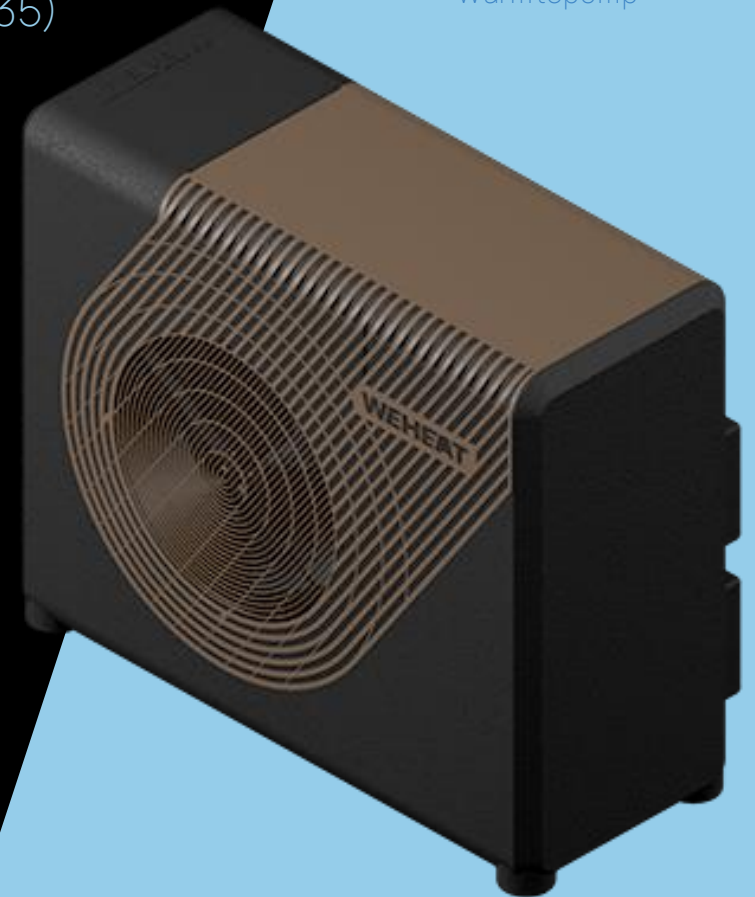

Technische Specificaties

De Sparrow Warmtepomp

Energie label
A+++

Type
Monoblock

Koudemiddel
R290 (Propan)

Vermogen (A7/W35)
6 kW

Gewicht buitenunit
70 kg

Thermisch vermogen
6kW (A-10/W35)

Sparrow
Warmtepomp

Geluidsdruk
43dB(A)

Afmetingen binnenunit (LBH)
50 x 40 x 15 cm

SCOP
4.8

Connectiviteit
4G

Afmetingen buitenunit (LBH)
110 x 45 x 90 cm

COP (A7/W27)
6.79

Besturing
AI Control

Temperatuurbereik verwarming
19-60 °C

Aansluiting
1x 230V (16A)

Temperatuurbereik tapwater
19-70 °C